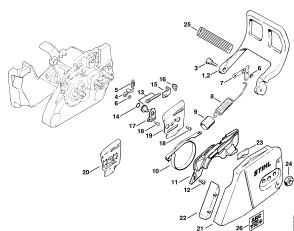

Тормоз пильной цепи