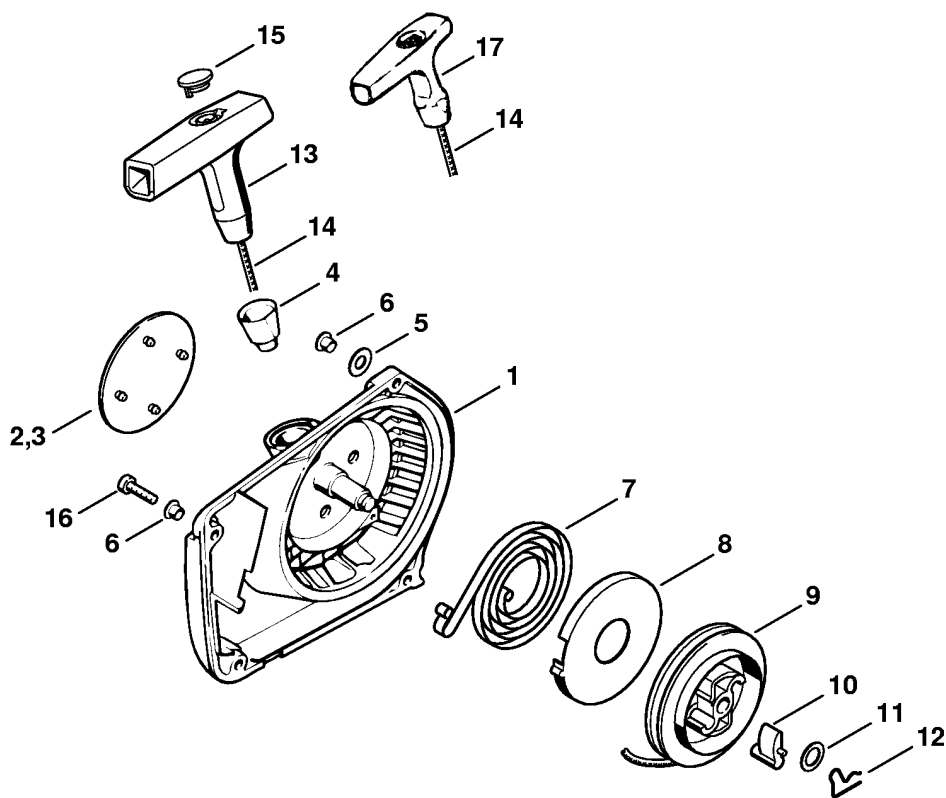

172ET029 SC

(1) MS 260, (2) MS 260 C-B, (3) MS 260 C-B W, (4) MS 260 C-B Z, (5) MS 260 FarmBoss, (6) MS 260-D, (7) MS 260-DW, (8) MS 260-N, (9) MS 260-VW, (10) MS 260-VWZ Arctic, (11) MS 260-W, (12) MS 260-Z, (13) MS 260-Z Pro

Пусковое устройство

Ссылка №	Код артикула	К-во	Наименование	Включая
	1121 080 2101	1	Корпус вентилятора с пусковым устройством	1 - 15
1	1121 080 1812	1	Корпус вентилятора	2 - 6
2	1121 967 1507	1	Фирменная табличка MS 260 (1,5,6,7,8,9,10,11,12,13)	
3	1121 967 1509	1	Фирменная табличка MS 260 C (2,3,4)	
4	1110 084 9102	1	Втулка	
5	0000 958 0514	1	Шайба	
6	9416 868 5630	4	Полая заклёпка 5,5 x 0,5 x 6,8	
7	1118 190 0600	1	Возвратная пружина	8
8	1118 195 0300	1	Корпус пружины	
9	1125 195 0401	1	Тросиковый шкив	
10	1125 195 7200	1	Защёлка	
11	0000 958 0923	1	Шайба	
12	1118 195 3500	1	Пружина	
13	0000 190 3401	1	Рукоятка ElastoStart, Ø 3,5 мм (1,2,3,4,6,7,8,9,10,11,12)	14, 15
14	1113 195 8200	1	Пусковой тросик, Ø 3,5 x 960 мм	
	0000 930 2203	1	Пусковой тросик, Ø 3,5 мм x 30,5 м (B)	
15	0000 195 7001	1	Колпачок (1,2,3,4,6,7,8,9,10,11,12)	
16	9022 313 0680	3	Винт с цилиндрической головкой IS M4 x 16	
17	1121 195 3400	1	Рукоятка (5,12,13)