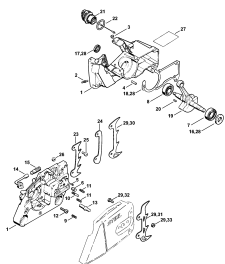

**02-2017-CZ-PL-RUS**

**Содержание**

MS 260, MS 260 C	4
Картер	6
Цилиндр - Шумоглушитель	9
Масляный насос	14
Муфта - Цепная звёздочка	17
Тормоз пильной цепи	20
Быстродействующее натяжное устройство цепи	22
Система зажигания	25
Пусковое устройство	27
Корпус топливного бака	29
Антивибрационная система - Трубчатая рукоятка	32
Воздушный фильтр, Устройство управления дроссельной заслонкой	34
Карбюратор WTE-1, WTE-2, WTE-4, WTE-11	38
Карбюратор WT-426 → 1 62 154 675, 2 62 187 361 (07.2004)	41
Карбюратор WT-427, WT-581, WT-590 → 1 62 154 675, 2 62 187 361 (07.2004)	44
Карбюратор WT-403 → 1 62 154 675, 2 62 187 361 (07.2004)	47
Кожух - Крышка коробки карбюратора	50
Инструмент - Специальные принадлежности	52
Заводской номер агрегата	54
Лазер 2-in-1, диам He для USA, CDN	56