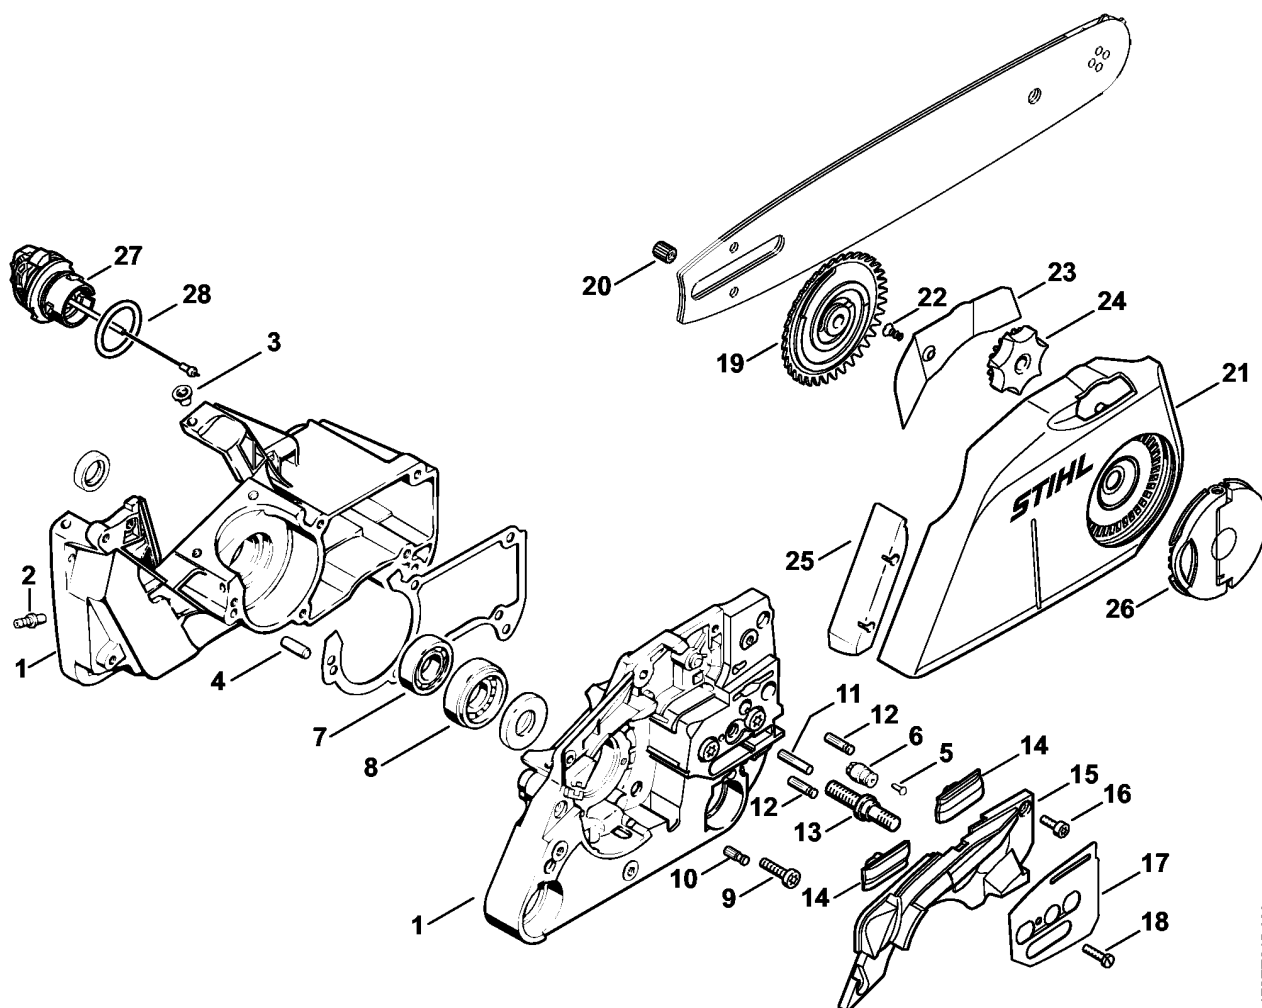

Быстродействующее натяжное устройство цепи

172ET045 AM

Быстродействующее натяжное устройство цепи

Ссылка №	Код артикула	К-во	Наименование	Включая	Техническая информация
1	1121 020 2115	1	Картер (2,3,4)	2 - 8, 10 - 13	8.2012
2	0000 988 5211	1	Патрубок (2,3,4)		
3	9416 868 6531	2	Полая заклёпка 6,5 x 0,5 x 6,8 (2,3,4)		
4	9371 470 2610	2	Цилиндрический штифт 5 x 18 (2,3,4)		
5	0000 974 1200	1	Цилиндрический просечной штифт 2,6 x 8 (2,3,4)		
6	1128 640 9100	1	Клапан (2,3,4)		
7	9503 003 0320	1	Радиальный шарикоподшипник 16002 (2,3,4)		
8	9523 003 4260	1	Радиальный шарикоподшипник 15 x 35 x 13 (2,3,4)		
9	9022 371 1020	5	Винт с цилиндрической головкой IS-M5 x 20 (2,3,4)		
10	1120 162 5200	1	Палец (2,3,4)		
11	1121 162 5205	1	Палец (2,3,4)		
12	1121 162 5200	2	Палец (2,3,4)		
13	0000 664 2405	1	Шпилька M8 (2,3,4)		
14	1121 648 6610	2	Скользкая планка (2,3,4)		
15	1121 021 1102	1	Крышка (2,3,4)		
16	9022 313 0660	2	Винт с цилиндрической головкой IS M4 x 12 (2,3,4)		
17	1121 664 1000	1	Боковой лист, внутренний (2,3,4)		
18	9039 488 0680	1	Самонарезающий винт M4 x 16 (2,3,4)		
19	1135 660 3000	1	Упругая зажимная шайба (2,3,4)	20	
20	1121 664 7301	1	Гайка M4 (2,3,4)		
21	1121 640 1700	1	Крышка цепной звёздочки (2,3,4)	22 - 25	
22	9076 478 2996	1	Винт с цилиндрической головкой P4 x 12 (2,3,4)		
23	1121 648 3800	1	Защитный щиток (2,3,4)		
24	1121 648 2200	1	Колесо натяжного устройства (2,3,4)		
25	1125 656 1501	1	Защитное приспособление (2,3,4)		
26	1121 660 1000	1	Барашковая гайка (2,3,4)		
27	0000 350 0537	1	Запорное устройство топливного бака (2,3,4)	28	8.2012
28	9645 948 2470	1	Круглое уплотнительное		

(1) MS 260, (2) MS 260 C-B, (3) MS 260 C-B W, (4) MS 260 C-B Z, (5) MS 260 FarmBoss, (6) MS 260-D, (7) MS 260-DW, (8) MS 260-N, (9) MS 260-VW, (10) MS 260-VWZ Arctic, (11) MS 260-W, (12) MS 260-Z, (13) MS 260-Z Pro