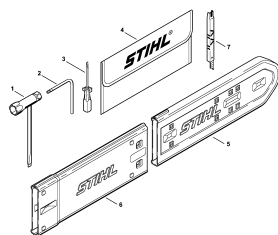

Инструмент - Специальные принадлежности

Заводской номер агрегата