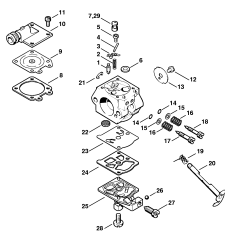

**02-2017-CZ-PL-RUS**

**Содержание**

MS 260, MS 260 C	4
Картер	6
Цилиндр - Шумоглушитель	9
Масляный насос	14
Муфта - Цепная звёздочка	17
Тормоз пильной цепи	20
Быстродействующее натяжное устройство цепи	22
Система зажигания	25
Пусковое устройство	27
Корпус топливного бака	29
Антивибрационная система - Трубчатая рукоятка	32
Воздушный фильтр, Устройство управления дроссельной заслонкой	34
Карбюратор WTE-1, WTE-2, WTE-4, WTE-11	38
Карбюратор WT-426 → 1 62 154 675, 2 62 187 361 (07.2004)	41
Карбюратор WT-427, WT-581, WT-590 → 1 62 154 675, 2 62 187 361 (07.2004)	44
Карбюратор WT-403 → 1 62 154 675, 2 62 187 361 (07.2004)	47
Кожух - Крышка коробки карбюратора	50
Инструмент - Специальные принадлежности	52
Заводской номер агрегата	54
Лазер 2-in-1, диам He для USA, CDN	56

Корпус топливного бака

Антивибрационная система - Трубчатая рукоятка

Воздушный фильтр, Устройство управления дроссельной заслонкой

Карбюратор WTE-1, WTE-2, WTE-4, WTE-11

Карбюратор WT-426 → 1 62 154 675, 2 62 187 361 (07.2004)

Карбюратор WT-427, WT-581, WT-590 → 1 62 154 675, 2 62 187 361 (07.2004)

Карбюратор WT-403 → 1 62 154 675, 2 62 187 361 (07.2004)

Кожух - Крышка коробки карбюратора

Инструмент - Специальные принадлежности