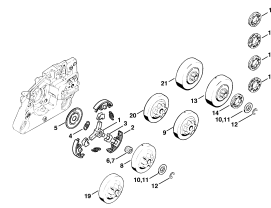

Муфта - Цепная звёздочка