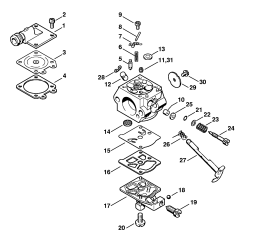

Корпус топливного бака

Антивибрационная система - Трубчатая рукоятка

Воздушный фильтр, Устройство управления дроссельной заслонкой

Карбюратор WTE-1, WTE-2, WTE-4, WTE-11

Карбюратор WT-426 → 1 62 154 675, 2 62 187 361 (07.2004)

Карбюратор WT-427, WT-581, WT-590 → 1 62 154 675, 2 62 187 361 (07.2004)

Карбюратор WT-403 → 1 62 154 675, 2 62 187 361 (07.2004)

Кожух - Крышка коробки карбюратора

Инструмент - Специальные принадлежности