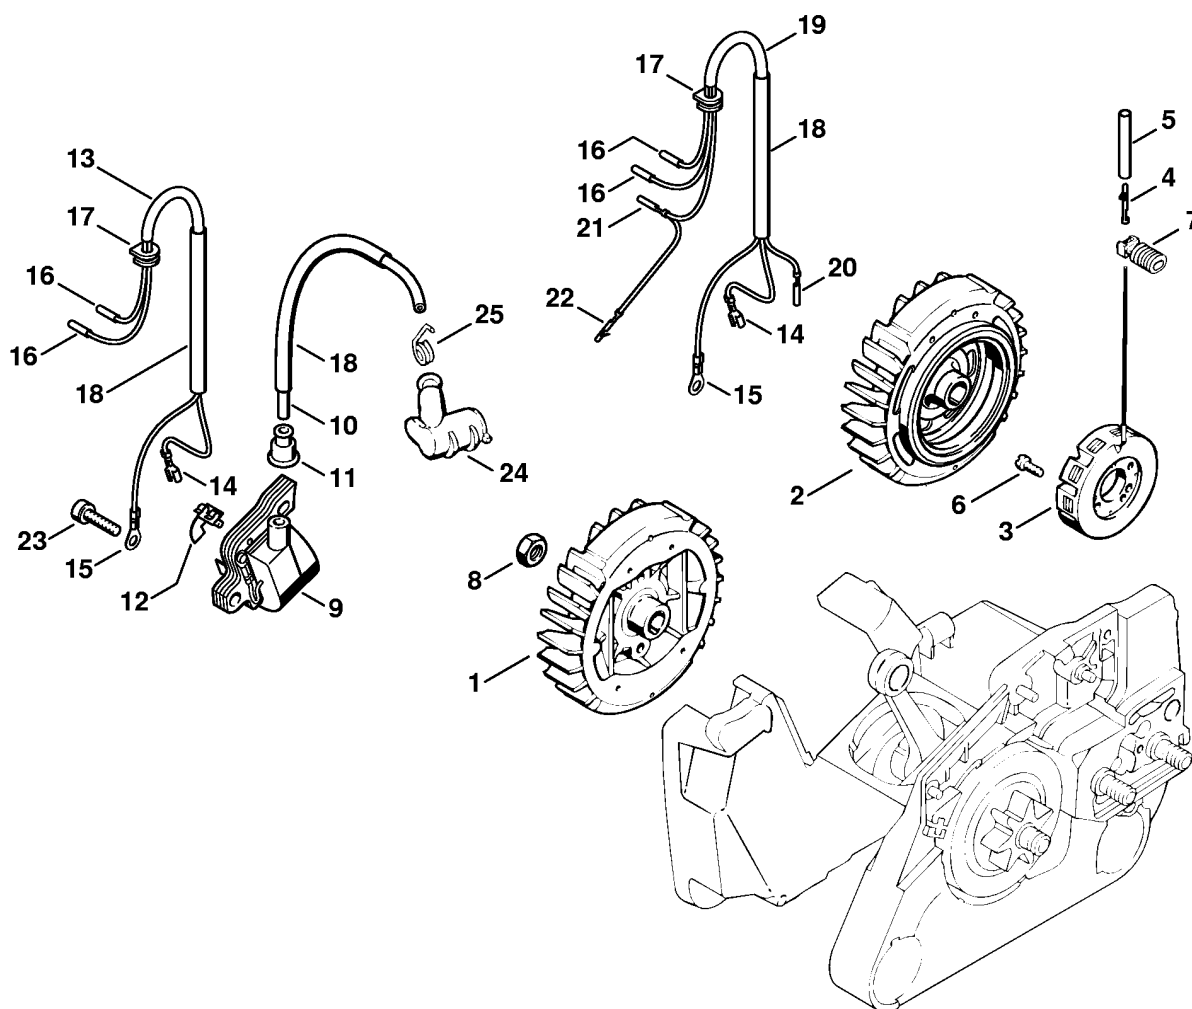

172ET033 SC

Система зажигания

Ссылка №	Код артикула	К-во	Наименование	Включая	Техническая информация
1	1121 400 1200	1	Маховик (1,2,4,5,6,8,12,13)		25.2005
2	1121 400 1207	1	Маховик (3,7,9,10,11)		25.2005
3	1128 404 3500	1	Генератор (3,7,9,10,11)	4	
4	1118 431 6600	1	Забивной штифт (С) (3,7,9,10,11)		
5	1121 442 0402	2	Изоляционный шланг 35 мм (3,7,9,10,11)		
6	9041 216 0540	3	Винт с цилиндрической головкой М3,5 x 12 (3,7,9,10,11)		
7	1121 405 1900	1	Держатель (3,7,9,10,11)		
8	9210 261 1140	1	Шестигранная гайка М8 x1		
9	0000 400 1300	1	Модуль зажигания	10 - 12	
10		1	Провод системы зажигания 150 мм (D)		
	0000 405 0600	1	Провод системы зажигания 1 м (B)		
	0000 930 2251	1	Провод системы зажигания 10 м (B)		
11	0000 989 1010	1	Защитный наконечник		
12	0000 448 1250	1	Кабеледержатель		
13	1121 440 3002	1	Кабельный жгут (1,2,4,5,6,8,12,13)	14 - 18	
14	0751 030 8957	1	Штекерное гнездо 4,8 -1/0,8 (С)		
15	0751 030 8969	1	Кабельный наконечник А 5-1,5 (С)		
16	1110 442 7000	2	Контактная гильза (С)		
17	0000 989 0507	1	Резиновый наконечник		
18	1125 442 0402	1	Изоляционный шланг 90 мм		
19	1121 440 3003	1	Кабельный жгут (3,7,9,10,11)	14 - 18, 20 - 22	
20	1118 431 6700	1	Штекерное гнездо (С) (3,7,9,10,11)		
21		1	Контактная втулка (D) (3,7,9,10,11)		
22	1118 431 6600	1	Забивной штифт (С) (3,7,9,10,11)		
23	9022 341 1019	2	Винт с цилиндрической головкой IS-M5 x 20		
24	1128 405 1000	1	Штекер провода системы зажигания		
25	0000 998 0604	1	Витая изгибная пружина