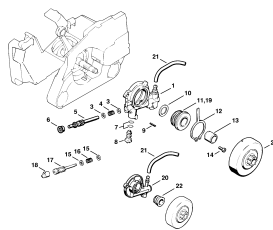

Масляный насос