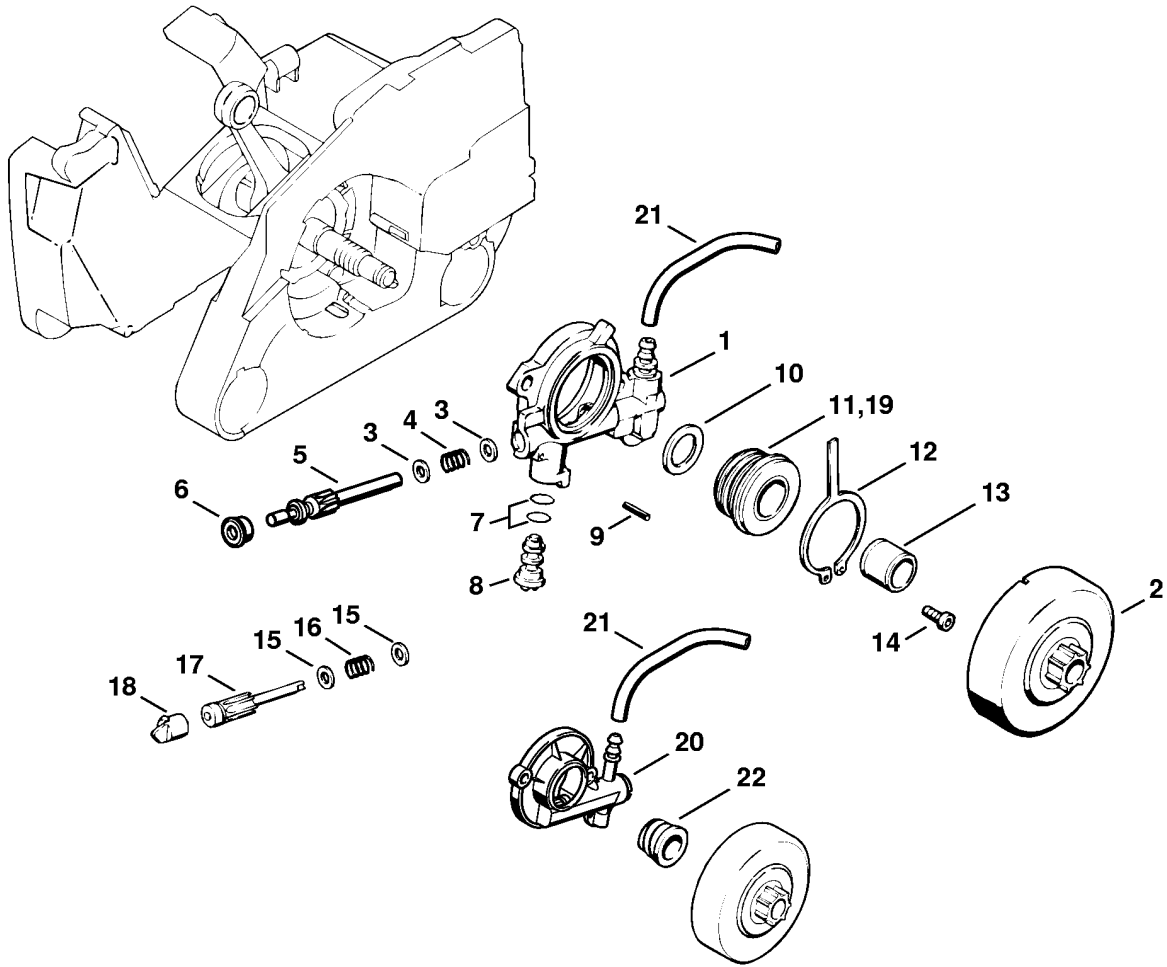

172ET036 SC

Масляный насос

Ссылка №	Код артикула	К-во	Наименование	Включая	До	Техническая информация
	1121 007 1043	1	Набор для перенастройки - Масляный насос, регулируемый (B)	1 - 13		
1	1121 640 3203	1	Масляный насос, регулируемый (1,2,3,4,6,7,8,9,10,11,12,13)	3 - 9		
2		1	Соединительный барабан (D) (1,2,3,4,6,7,8,9,10,11,12,13)			
3	0000 958 0408	2	Шайба (1,2,3,4,6,7,8,9,10,11,12,13)			
4	0000 997 2002	1	Нажимная пружина (1,2,3,4,6,7,8,9,10,11,12,13)			
5	1121 647 0603	1	Поршень насоса (1,2,3,4,6,7,8,9,10,11,12,13)			
6	1121 641 9400	1	Втулка подшипника (1,2,3,4,6,7,8,9,10,11,12,13)			
7	9646 945 0160	2	Круглое уплотнительное кольцо 4 x 2 (1,2,3,4,6,7,8,9,10,11,12,13)			
8	1128 647 4806	1	Регулировочный палец (1,2,3,4,6,7,8,9,10,11,12,13)			
9	9380 620 1090	1	Зажимной штифт 2 x 10 (1,2,3,4,6,7,8,9,10,11,12,13)			
10	0000 958 1234	1	Шайба (1,2,3,4,6,7,8,9,10,11,12,13)			
11	1121 640 7111	1	Червяк (1,2,3,4,6,7,8,9,10,11,12,13)	12		
12	1121 647 3100	1	Поводок (1,2,3,4,6,7,8,9,10,11,12,13)			
13	0000 993 0508	1	Кольцо 12 x 15 x 12 (1,2,3,4,6,7,8,9,10,11,12,13)			
14	9022 313 0660	2	Винт с цилиндрической головкой IS M4 x			

(1) MS 260, (2) MS 260 C-B, (3) MS 260 C-B W, (4) MS 260 C-B Z, (5) MS 260 FarmBoss, (6) MS 260-D, (7) MS 260-DW, (8) MS 260-N, (9) MS 260-VW, (10) MS 260-VWZ Arctic, (11) MS 260-W, (12) MS 260-Z, (13) MS 260-Z Pro