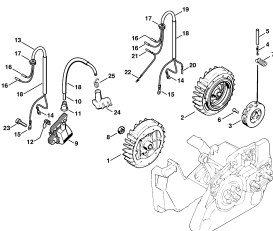

Система зажигания