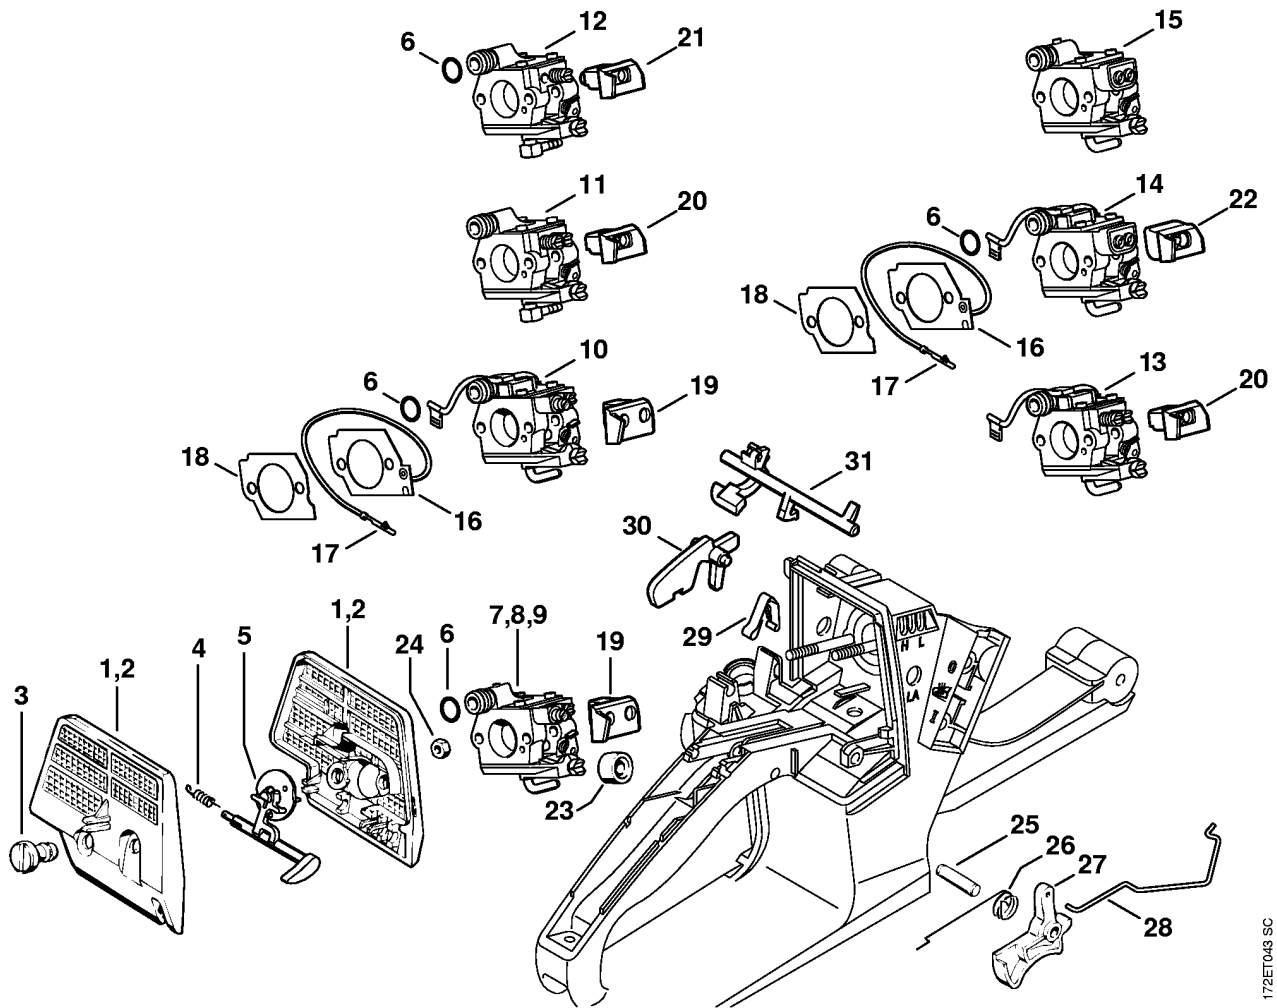

172ET043 SC

Воздушный фильтр, Устройство управления дроссельной заслонкой

Ссылка №	Код артикула	К-во	Наименование	Включая	До	Начиная с агрегата	Техническая информация
1	1121 120 1617	1	Воздушный фильтр (1,2,3,5, 6,7,8,9,11)	3 - 5			
2	1121 120 1618	1	Воздушный фильтр, флисовый USA, CND, AUS, NZ (4,10,12,13)	3 - 5			
3	1124 141 8300	2	Шлицевая гайка				
4	1121 124 3000	1	Витая изгибная пружина				
5	1121 120 2900	1	Воздушная заслонка				
6	9645 945 7485	1	Круглое уплотнительное кольцо 7 x 2,5				
7	1121 120 0602	1	Карбюратор WTE-1B (1,2,3,4, 5,6,7,11, 12,13)				
8	1121 120 0621	1	Карбюратор WTE-11 A BR (1)				
9	1121 120 0619	1	Карбюратор WTE-4B Малосжатый (8)			162410314	
10	1121 120 0614	1	Карбюратор WTE-2B (9,10)				
11	* 1121 120 0611	1	Карбюратор WT-426 B (1,2,3, 4,5,6,7,8, 11,12)		162154675		7.2004

(1) MS 260, (2) MS 260 C-B, (3) MS 260 C-B W, (4) MS 260 C-B Z, (5) MS 260 FarmBoss, (6) MS 260-D, (7) MS 260-DW, (8) MS 260-N, (9) MS 260-VW, (10) MS 260-VWZ Arctic, (11) MS 260-W, (12) MS 260-Z, (13) MS 260-Z Pro