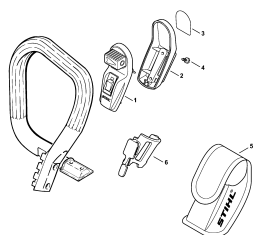

Лазер 2-in-1, диам Не для USA, CDN