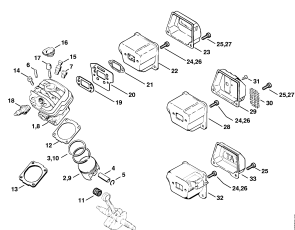

Цилиндр - Шумоглушитель