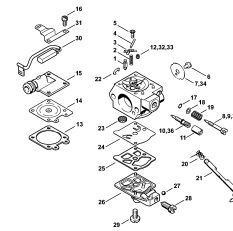

Карбюратор WTE-1, WTE-2, WTE-4, WTE-11