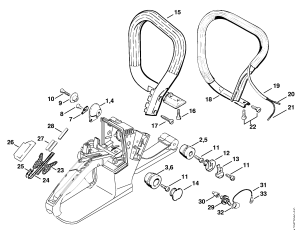

**02-2017-CZ-PL-RUS**

**Содержание**

MS 260, MS 260 C	4
Картер	6
Цилиндр - Шумоглушитель	9
Масляный насос	14
Муфта - Цепная звёздочка	17
Тормоз пильной цепи	20
Быстродействующее натяжное устройство цепи	22
Система зажигания	25
Пусковое устройство	27
Корпус топливного бака	29
Антивибрационная система - Трубчатая рукоятка	32
Воздушный фильтр, Устройство управления дроссельной заслонкой	34
Карбюратор WTE-1, WTE-2, WTE-4, WTE-11	38
Карбюратор WT-426 → 1 62 154 675, 2 62 187 361 (07.2004)	41
Карбюратор WT-427, WT-581, WT-590 → 1 62 154 675, 2 62 187 361 (07.2004)	44
Карбюратор WT-403 → 1 62 154 675, 2 62 187 361 (07.2004)	47
Кожух - Крышка коробки карбюратора	50
Инструмент - Специальные принадлежности	52
Заводской номер агрегата	54
Лазер 2-in-1, диам He для USA, CDN	56

Корпус топливного бака

Антивибрационная система - Трубчатая рукоятка

Воздушный фильтр, Устройство управления дроссельной заслонкой

Карбюратор WTE-1, WTE-2, WTE-4, WTE-11

Карбюратор WT-426 → 1 62 154 675, 2 62 187 361 (07.2004)