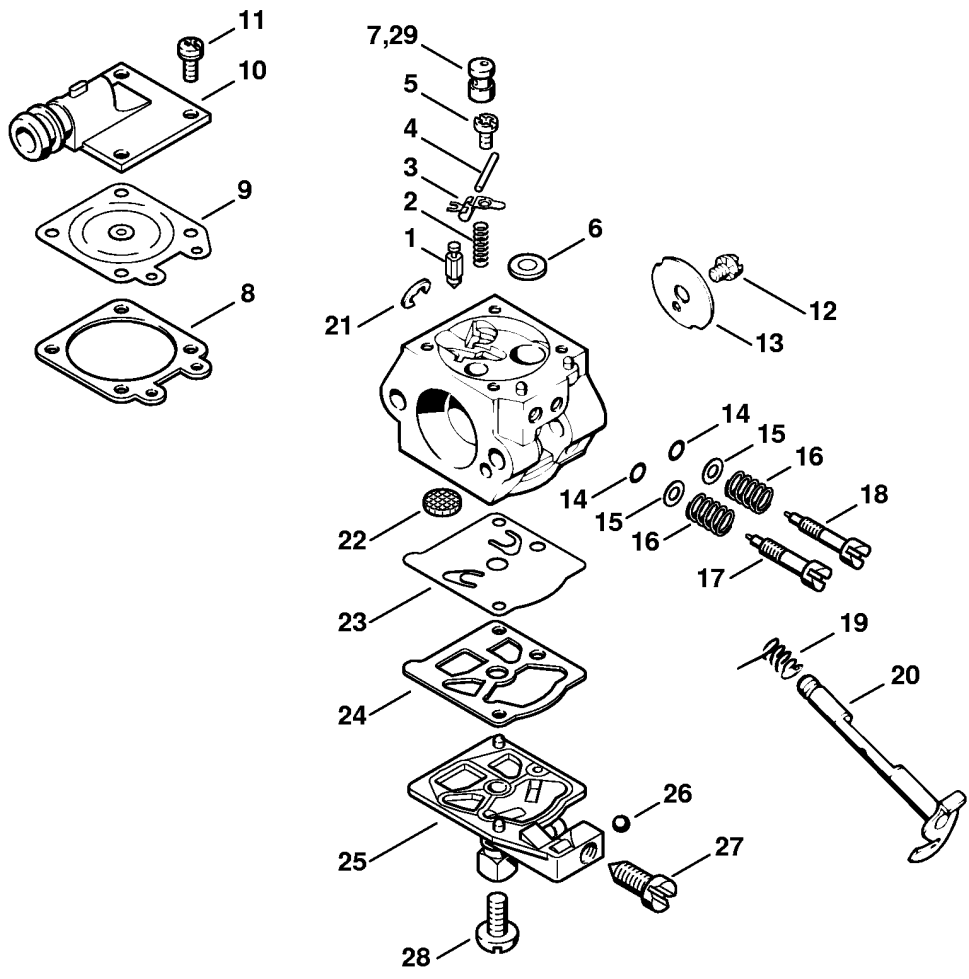

165ET014 SC

(1) MS 260, (2) MS 260 C-B, (3) MS 260 C-B W, (4) MS 260 C-B Z, (5) MS 260 FarmBoss, (6) MS 260-D, (7) MS 260-DW, (8) MS 260-N, (9) MS 260-VW, (10) MS 260-VWZ Arctic, (11) MS 260-W, (12) MS 260-Z, (13) MS 260-Z Pro

Карбюратор WT-426 → 1 62 154 675, 2 62 187 361 (07.2004)

Ссылка №	Код артикула	К-во	Наименование	Включая	До	Техническая информация
	* 1121 120 0611	1	Карбюратор WT-426B (1,2,3,4,5,6,7,8,11,12)	1 - 28	162154675	7.2004
1	* 4116 121 5100	1	Впускная игла (1,2,3,4,5,6,7,8,11,12)		162154675	7.2004
2	* 1114 122 3005	1	Пружина (1,2,3,4,5,6,7,8,11,12)		162154675	7.2004
3	* 1113 121 5000	1	Впускной регулировочный рычаг (1,2,3,4,5,6,7,8,11,12)		162154675	7.2004
4	* 1113 121 9200	1	Ось (1,2,3,4,5,6,7,8,11,12)		162154675	7.2004
5	* 1114 122 7400	1	Винт с полукруглой головкой (1,2,3,4,5,6,7,8,11,12)		162154675	7.2004
6	* 4117 122 9402	1	Глухая пробка (1,2,3,4,5,6,7,8,11,12)		162154675	7.2004
7	* 1121 121 5400	1	Клапанный жиклер 0.48 (1,2,3,4,5,6,7,8,11,12)		162154675	7.2004
8	* 1120 129 0900	1	Уплотнение (1,2,3,4,5,6,7,8,11,12)		162154675	7.2004
9	* 1113 121 4705	1	Регулировочная мембрана (1,2,3,4,5,6,7,8,11,12)		162154675	7.2004
10	* 1121 121 0810	1	Запорная крышка (1,2,3,4,5,6,7,8,11,12)		162154675	7.2004
11	* 1121 122 7101	4	Винт (1,2,3,4,5,6,7,8,11,12)		162154675	7.2004
12	* 1110 122 7400	1	Винт с полукруглой головкой (1,2,3,4,5,6,7,8,11,12)		162154675	7.2004
13	* 1121 121 3301	1	Дроссельная заслонка (1,2,3,4,5,6,7,8,11,12)		162154675	7.2004
14	* 4130 122 3600	2	Уплотнительное кольцо (1,2,3,4,5,6,7,8,11,12)		162154675	7.2004
15	* 4130 121 8601	2	Шайба (1,2,3,4,5,6,7,8,11,12)		162154675	7.2004
16	* 1115 122 3002	2	Пружина (1,2,3,4,5,6,7,8,11,12)		162154675	7.2004
17	* 1121 122 6700	1	Главный регулировочный винт (1,2,3,4,5,6,7,8,11,12)		162154675	7.2004

(1) MS 260, (2) MS 260 C-B, (3) MS 260 C-B W, (4) MS 260 C-B Z, (5) MS 260 FarmBoss, (6) MS 260-D, (7) MS 260-DW, (8) MS 260-N, (9) MS 260-VW, (10) MS 260-VWZ Arctic, (11) MS 260-W, (12) MS 260-Z, (13) MS 260-Z Pro