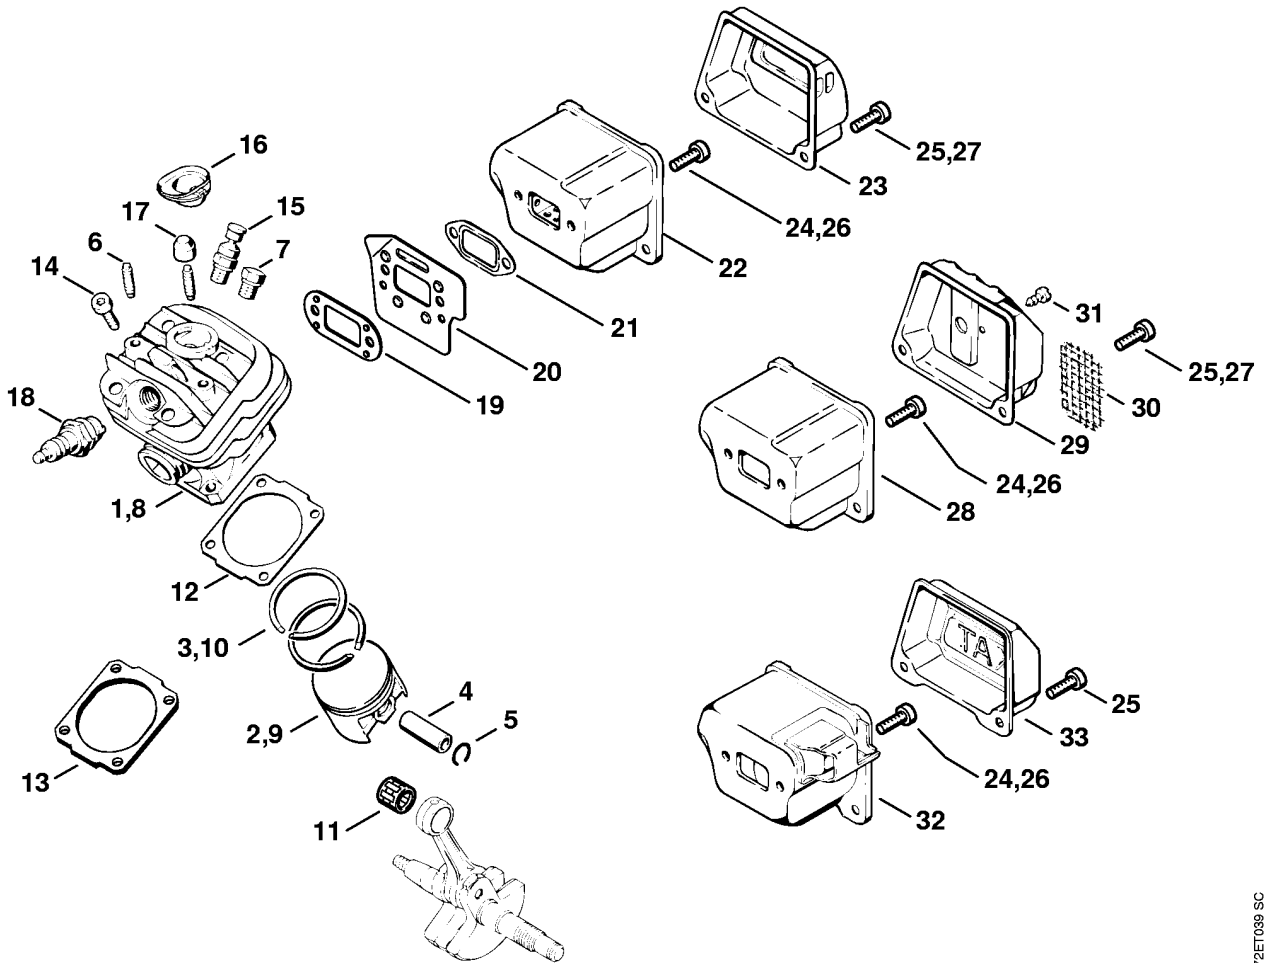

Цилиндр - Шумоглушитель

(1) MS 260, (2) MS 260 C-B, (3) MS 260 C-B W, (4) MS 260 C-B Z, (5) MS 260 FarmBoss, (6) MS 260-D, (7) MS 260-DW, (8) MS 260-N, (9) MS 260-VW, (10) MS 260-VWZ Arctic, (11) MS 260-W, (12) MS 260-Z, (13) MS 260-Z Pro

Цилиндр - Шумоглушитель

Ссылка №	Код артикула	К-во	Наименование	Включая	До	Начиная с агрегата	Техническая информация
1	1121 020 1217	1	Цилиндр с поршнем, Ø 44,7 мм	2 - 7			
2	1121 030 2003	1	Поршень, Ø 44,7 мм	3 - 5			
3	1121 034 3002	2	Компрессионное поршневое кольцо, Ø 44,7 x 1,2 мм				
4	1121 034 1505	1	Поршневой палец 10 x 6 x 30				
5	9463 650 1000	2	Пружинное стопорное кольцо 10				
6	0000 953 0818	2	Шпилька M5				
7	1122 025 2200	1	Пробка				
8	* 1121 020 1203	1	Цилиндр с поршнем, Ø 44 мм	4 - 7, 9, 10	162154675		7.2004
9	* 1121 030 2001	1	Поршень, Ø 44 мм	4, 5, 10	162154675		7.2004
10	* 1121 034 3010	2	Компрессионное поршневое кольцо, Ø 44 x 1,2 мм		162154675		7.2004
11	9512 003 2252	1	Комплект игольчатых роликов 10 x 13 x 12,5				
12	1118 029 2306	1	Уплотнение цилиндра 0,5 мм (1,2,3,4,5,6,7,9,10,11,12,13)				
13	1121 029 2305	1	Уплотнение				

(1) MS 260, (2) MS 260 C-B, (3) MS 260 C-B W, (4) MS 260 C-B Z, (5) MS 260 FarmBoss, (6) MS 260-D, (7) MS 260-DW, (8) MS 260-N, (9) MS 260-VW, (10) MS 260-VWZ Arctic, (11) MS 260-W, (12) MS 260-Z, (13) MS 260-Z Pro