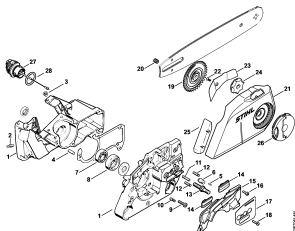

Быстродействующее натяжное устройство цепи