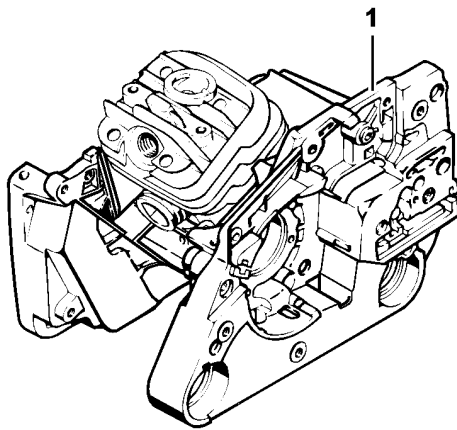

Инструмент - Специальные принадлежности

Ссылка №	Код артикула	К-во	Наименование	Включая
	1121 890 1400	1	Комплект - Инструмент	1 - 4
1	1129 890 3401	1	Комбинированный гаечный ключ	
2	0812 370 1000	1	Отвёртка T27 x 120 x 70	
3	0000 890 2300	1	Отвертка	
4	0000 891 0810	1	Инструментальная сумка	
5	0000 792 9129	1	Защитный кожух цепи	
6	0000 792 9132	1	Удлинение защитного кожуха цепи до 63 см (B,C)	
7	1110 893 4000	1	Опиловочный калибр (B)	

172ET049 SC