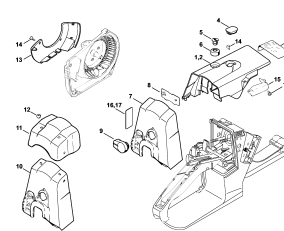

Кожух - Крышка коробки карбюратора