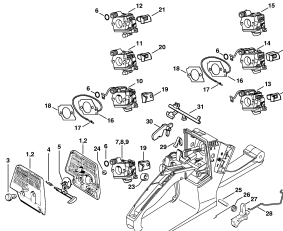

Воздушный фильтр, Устройство управления дроссельной заслонкой