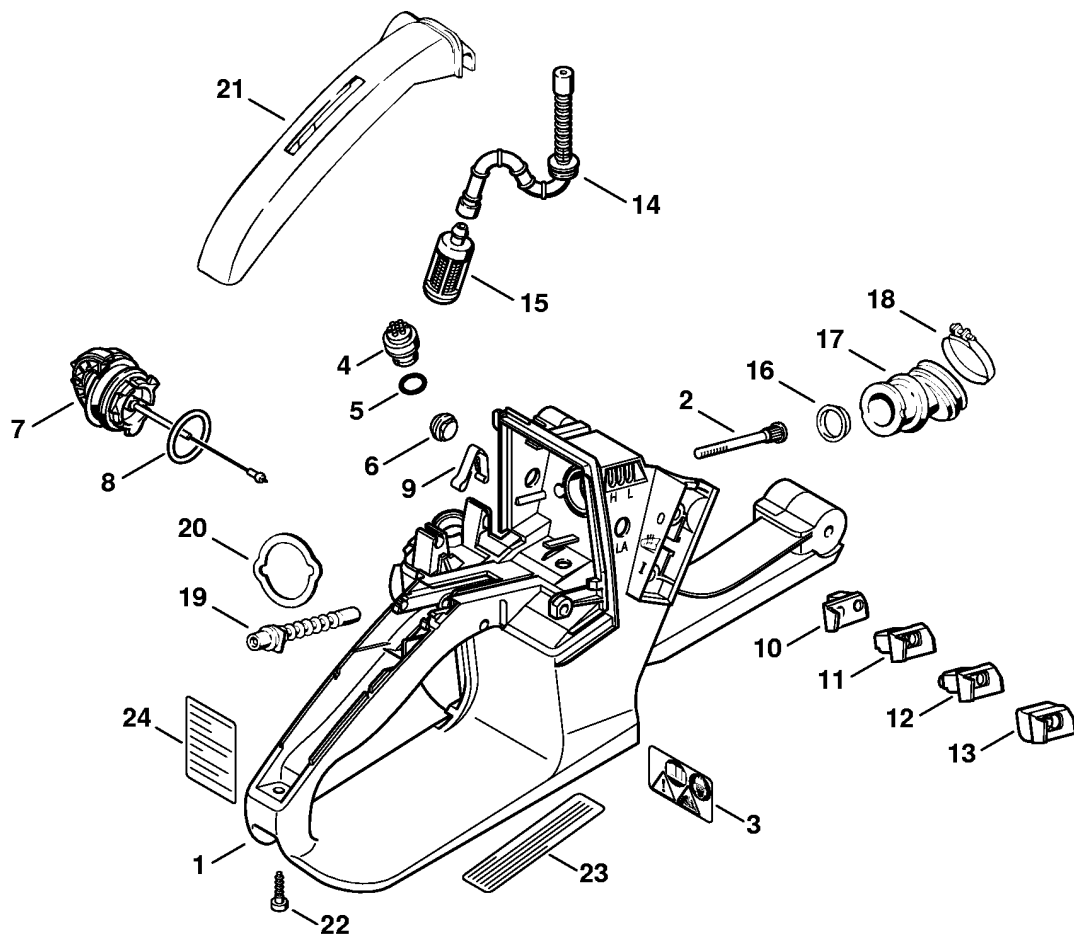

172ET031 SC

Корпус топливного бака

Ссылка №	Код артикула	К-во	Наименование	Включая	До	Техническая информация
1	1121 350 0834	1	Корпус топливного бака	2 - 9, 11 - 14		8.2012
2	1121 122 6600	2	Шпилька			
3	0000 967 3662	1	Табличка с предупредительной надписью MS			
4	0000 350 5800	1	Вентиляционная система топливного бака	5		
5		1	Круглое уплотнительное кольцо (D)			
6	1121 791 2800	1	Упорный буфер			
7	0000 350 0533	1	Запорное устройство топливного бака	8		8.2012
8	9645 948 7734	1	Круглое уплотнительное кольцо 25 x 3,5			
9	1125 442 1601	1	Контактная пружина			
10	1121 123 7503	1	Наконечник			
11	* 1121 123 7501	1	Наконечник (1,2,3,4,5,6,7,8,9,11,12)		162154675	7.2004
12	* 1121 123 7502	1	Наконечник USA (12,13)		162154675	7.2004
13	* 1121 123 7504	1	Наконечник CDN (10,12)		162154675	7.2004
14	1121 358 7700	1	Шланг			
15	0000 350 3504	1	Всасывающая головка			
16	1113 141 1805	1	Гильза			
17	1121 141 2200	1	Колено			
18	9771 021 2550	1	Зажимная скоба 32 x 5			
19	1113 141 8600	1	Импульсный шланг			
20	1121 121 8600	1	Шайба			
21	1121 791 0600	1	Полукожух рукоятки			
22	9074 478 3076	1	Винт с цилиндрической головкой IS-P4 x 19			
23	0000 967 3500	1	Указательная табличка USA (12)			
24	0000 967 3405	1	Указательная			

(1) MS 260, (2) MS 260 C-B, (3) MS 260 C-B W, (4) MS 260 C-B Z, (5) MS 260 FarmBoss, (6) MS 260-D, (7) MS 260-DW, (8) MS 260-N, (9) MS 260-VW, (10) MS 260-VWZ Arctic, (11) MS 260-W, (12) MS 260-Z, (13) MS 260-Z Pro