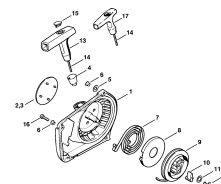

Пусковое устройство