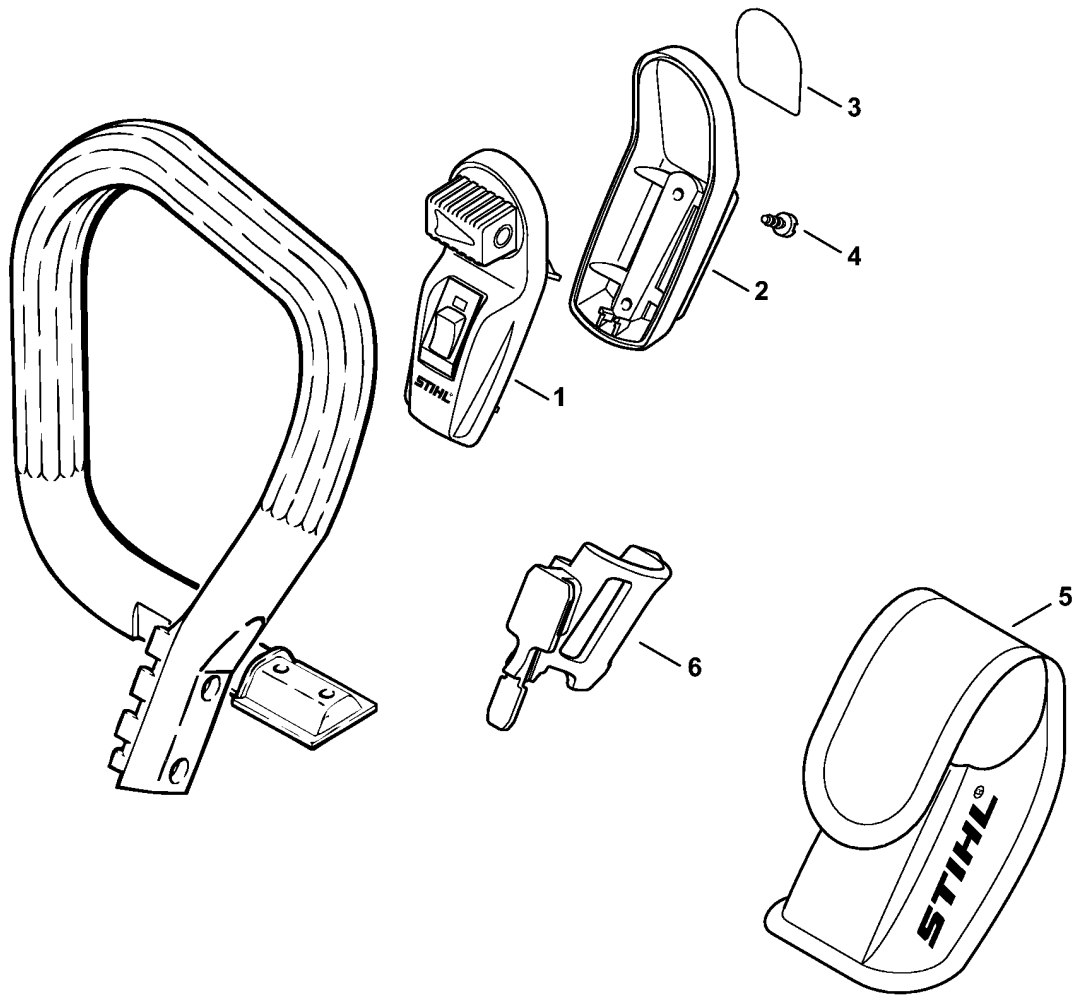

172ET050 SC

Лазер 2-in-1, диам Не для USA, CDN

Ссылка №	Код артикула	К-во	Наименование	Включая
1	0000 400 0200	1	Лазерный прицел (В) (1,2,4,5,6,8,12,13)	2 - 5
2	0000 430 9900	1	Нижняя половина корпуса (В) (1,2,4,5,6,8,12,13)	3
3	0000 967 7307	1	Табличка с предупредительной надписью (В) (1,2,4,5,6,8,12,13)	
4	9074 478 2967	2	Винт с цилиндрической головкой IS-P4 x 10 (В) (1,2,4,5,6,8,12,13)	
5	0000 491 0100	1	Сумка (В) (1,2,4,5,6,8,12,13)	
6	1121 791 5400	1	Держатель (В) (1,2,4,5,6,8,12,13)