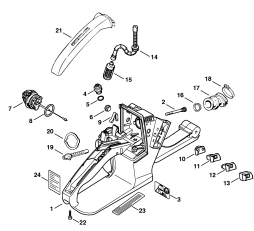

Корпус топливного бака