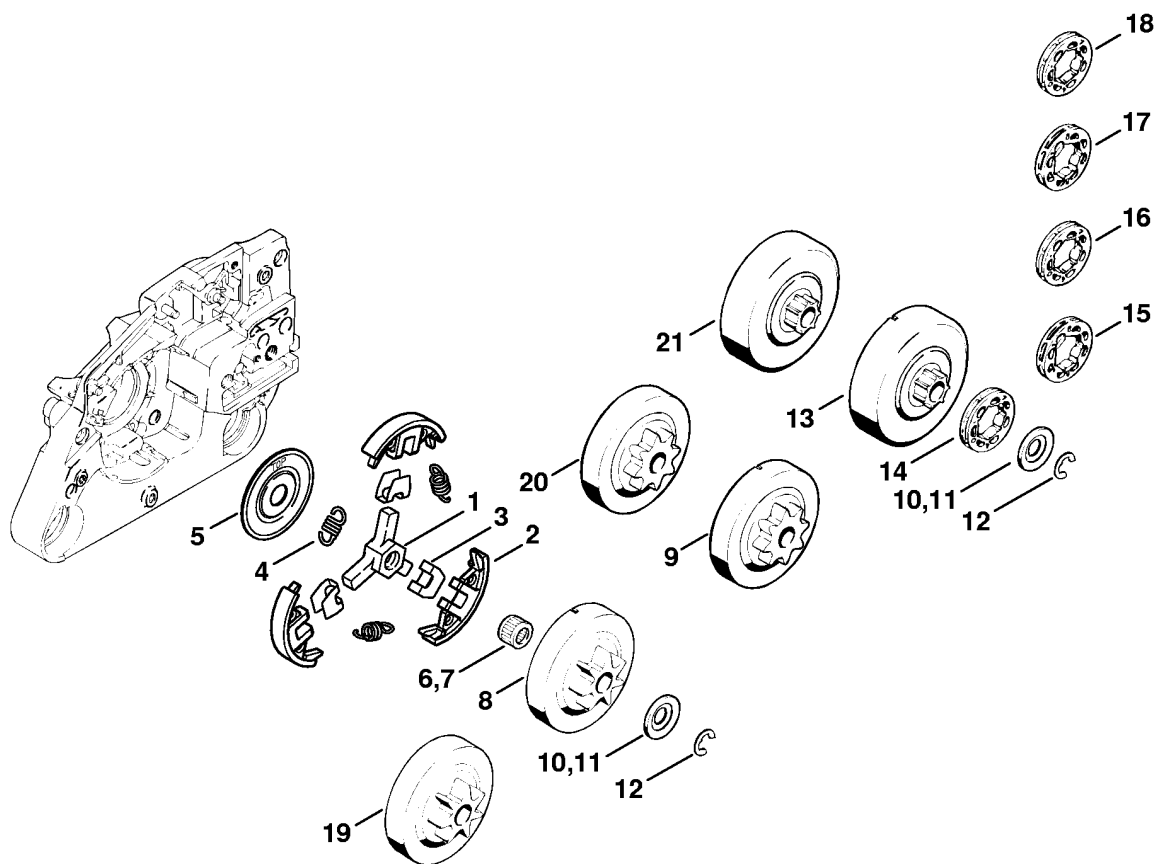

172ET038 SC

(1) MS 260, (2) MS 260 C-B, (3) MS 260 C-B W, (4) MS 260 C-B Z, (5) MS 260 FarmBoss, (6) MS 260-D, (7) MS 260-DW, (8) MS 260-N, (9) MS 260-VW, (10) MS 260-VWZ Arctic, (11) MS 260-W, (12) MS 260-Z, (13) MS 260-Z Pro

Муфта - Цепная звёздочка

Ссылка №	Код артикула	К-во	Наименование	Включая	Техническая информация
	1121 160 2051	1	Муфта	1 - 5	
1	1121 162 3201	1	Поводок		
2	1121 162 0802	3	Центробежный грузик		
3	1127 162 3000	3	Держатель		
4	0000 997 5600	3	Пружина растяжения		64.2005
5	1121 162 1001	1	Защитный диск		
6	9512 003 2260	1	Комплект игольчатых роликов 10 x 13 x 10 CDN (10,12)		
7	9512 933 2260	1	Комплект игольчатых роликов 10 x 13 x 10 (1,2,3,4,5,6,7,8,9,11,12,13)		
8	1121 640 2004	1	Цепная звёздочка 0.325" 7 зубьев (1,2,3,6,7,8,9,11,12)		
9	1121 640 2005	1	Цепная звёздочка 0.325" 8 зубьев (B)		
10	0000 958 1032	1	Шайба, Ø 27 мм CDN (10)		
11	0000 958 1022	1	Шайба, Ø 27 мм (1,2,3,4,5,6,7,8,9,11,12,13)		
12	9460 624 0801	1	Стопорная шайба 8 x 1,3		
	1121 007 1037	1	Комплект - Кольцевая цепная звёздочка 0.325" 7 зубьев (B)	11 - 14	
13		1	Соединительный барабан (D) (1,4,9,10,12,13)		
14	0000 642 1236	1	Кольцевая цепная звёздочка 0.325" 7 зубьев (1,4,5,9,10,12,13)		
	1121 007 1038	1	Комплект - Кольцевая цепная звёздочка 0.325" 8 зубьев (B)	11 - 13, 15	
15	0000 642 1234	1	Кольцевая цепная звёздочка 0.325" 8 зубьев (B)		
	1121 007 1039	1	Комплект - Кольцевая цепная звёздочка 3/8" Риссо 7 зубьев (B)	11 - 13, 16	
16	0000 642 1240	1	Кольцевая цепная звёздочка 3/8" Риссо 7 зубьев (B)		
	1121 007 1040	1	Комплект - Кольцевая цепная звёздочка 3/8" Риссо 8 зубьев (C)	11 - 13, 17	
17	0000 642 1241	1	Кольцевая цепная звёздочка 3/8" Риссо 8 зубьев (C)		
	1121 007 1041	1	Комплект - Кольцевая цепная звёздочка 3/8" 7 зубьев	11 - 13, 18