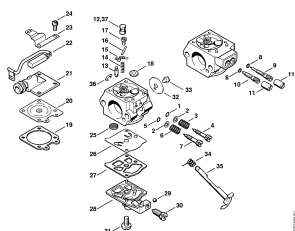

Корпус топливного бака

Антивибрационная система - Трубчатая рукоятка

Воздушный фильтр, Устройство управления дроссельной заслонкой

Карбюратор WTE-1, WTE-2, WTE-4, WTE-11

Карбюратор WT-426 → 1 62 154 675, 2 62 187 361 (07.2004)